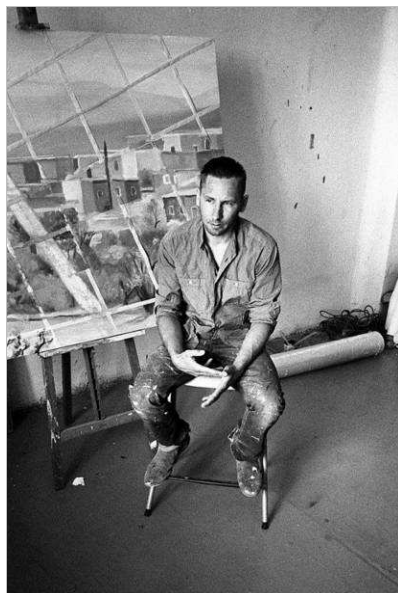

GALLERY

STOLARSKA / KRUPOWICZ

Tomasz Kopcewicz - ur. w 1974 r. w Kamieniu Pomorskim. Absolwent ASP w Gdańsku, dyplom w Pracowni Malarstwa prof. Włodzimierza Łajminga (2002 r.) oraz Pracowni Intermediów prof. Witosława Czerwonki. Od 2002 r. rezydent Gdańskiej Kolonii Artystów na terenach postoczniowych, gdzie współtworzył artystyczną grupę „Znajomi Znad Morza”. Zajmuje się malarstwem i realizacją prac wideo. Obecnie mieszka w Warszawie. Prezentował swoją twórczość na wystawach indywidualnych i zbiorowych m.in. w Centrum Sztuki Współczesnej Łaźnia w Gdańsku, warszawskiej Kordegardzie, Narodowej Galerii Sztuki Zachęta, Centrum Sztuki Współczesnej Zamek Ujazdowski, Instytucie Sztuki Wyspa w Gdańsku, Gdańskiej Galerii Miejskiej, Galerii Sztuki Współczesnej BWA we Wrocławiu czy Państwowej Galerii Sztuki w Sopocie. Laureat polskiej edycji festiwalu One Minute Films (Gdańsk - 2006) oraz Biennale Malarstwa „Bielska Jesień” (Galeria Bielska BWA – 2005). W 2017 r. Muzeum Narodowe w Gdańsku zakupiło obrazy Tomasza Kopcewicza do swojej kolekcji.

GALLERY

STOLARSKA / KRUPOWICZ

Bez tytułu z cyklu The Trip / 100 x 150 cm / olej na płótnie

GALLERY

STOLARSKA / KRUPOWICZ

Bez tytułu z cyklu The Trip / 90 x 130 cm / olej na płótnie / 2017

GALLERY

STOLARSKA / KRUPOWICZ