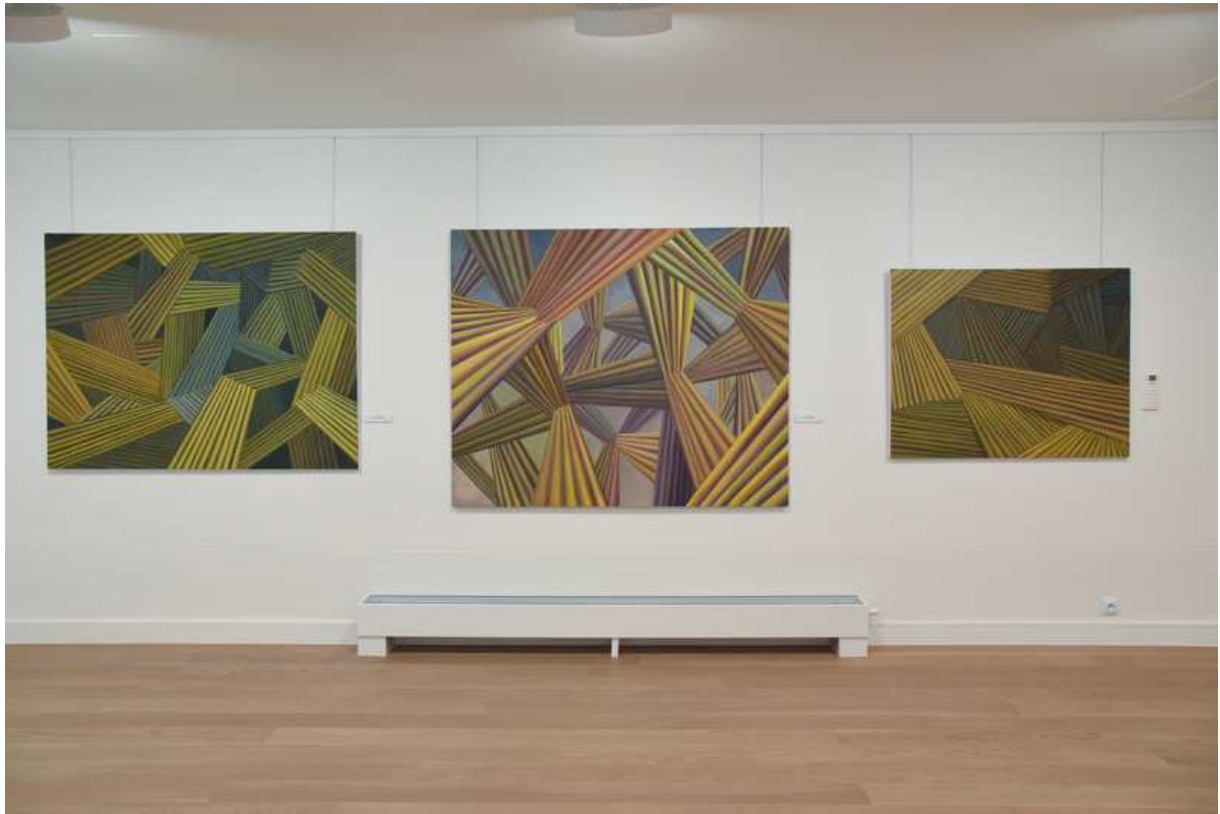

GALLERY

STOLARSKA / KRUPOWICZ

Bad Trip in The Mine z cyklu The Trip / 130 x 150 cm / olej na płótnie

GALLERY

STOLARSKA / KRUPOWICZ

Gruby Bowie, Bad Trip in The Mine z cyklu The Trip / 135 x 97 cm / olej na płótnie

GALLERY

STOLARSKA / KRUPOWICZ

Giant, Bad Trip in The Mine z cyklu *The Trip* / 130 x 97 cm / olej na płótnie

GALLERY

STOLARSKA / KRUPOWICZ

Star, Bad Trip in The Mine z cyklu *The Trip* / 100 x 100 cm / olej na płótnie

GALLERY

STOLARSKA / KRUPOWICZ

Bad Trip in The Mine z cyklu *The Trip* / 100 x 100 cm / olej na płótnie

GALLERY

STOLARSKA / KRUPOWICZ

Bad Trip in The Mine z cyklu **The Trip** / 100 x 100 cm / olej na płótnie

GALLERY

STOLARSKA / KRUPOWICZ

Bad Trip in The Mine z cyklu **The Trip** / 95 x 120 cm / olej na płótnie / 2013

GALLERY

STOLARSKA / KRUPOWICZ

GALLERY

STOLARSKA / KRUPOWICZ

GALLERY