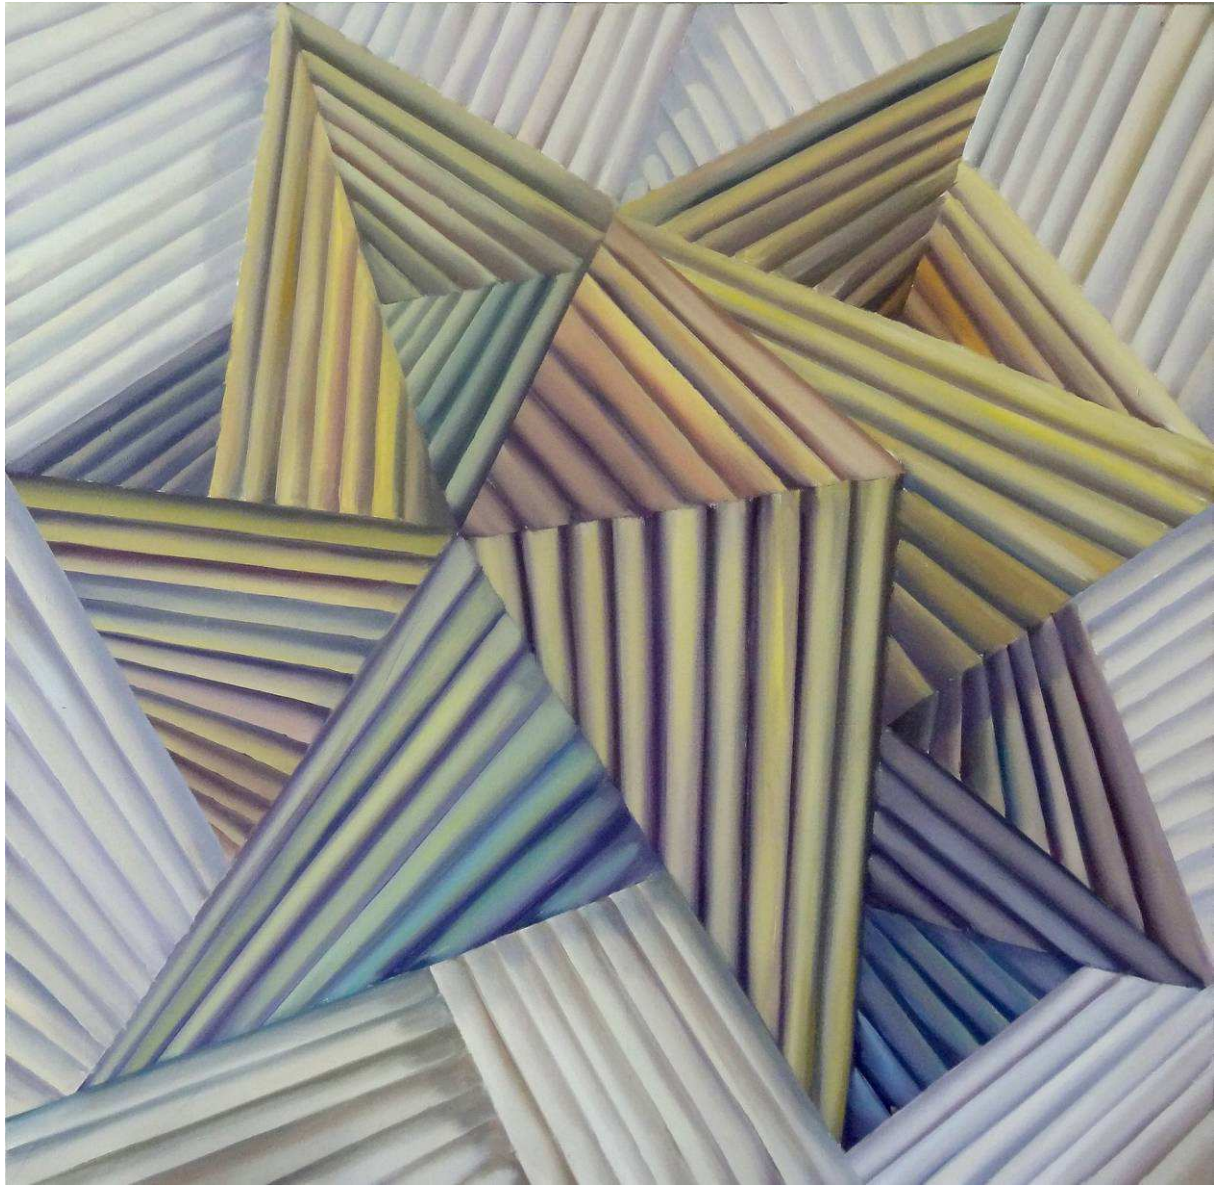

GALLERY

STOLARSKA / KRUPOWICZ

Bad Trip in The Mine z cyklu The Trip / 130 x 150 cm / olej na płótnie

GALLERY

STOLARSKA / KRUPOWICZ

Gruby Bowie, Bad Trip in The Mine z cyklu The Trip / 135 x 97 cm / olej na płótnie

GALLERY

STOLARSKA / KRUPOWICZ

Giant, Bad Trip in The Mine z cyklu *The Trip* / 130 x 97 cm / olej na płótnie

GALLERY

STOLARSKA / KRUPOWICZ

Star, Bad Trip in The Mine z cyklu *The Trip* / 100 x 100 cm / olej na płótnie