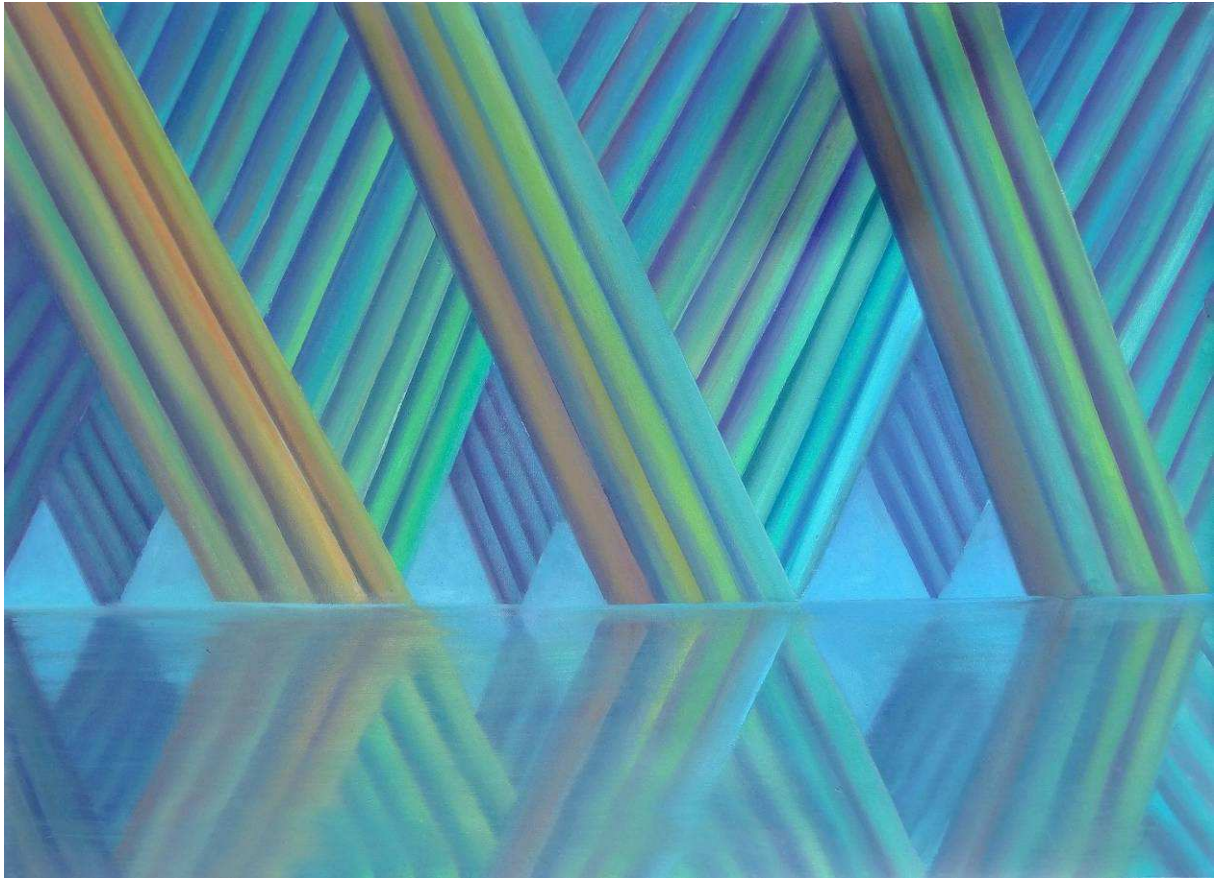

GALLERY

STOLARSKA / KRUPOWICZ

Tomasz Kopcewicz - ur. w 1974 r. w Kamieniu Pomorskim. Absolwent ASP w Gdańsku, dyplom w Pracowni Malarstwa prof. Włodzimierza Łajminga (2002 r.) oraz Pracowni Intermediów prof. Witosława Czerwonki. Od 2002 r. rezydent Gdańskiej Kolonii Artystów na terenach postoczniowych, gdzie współtworzył artystyczną grupę „Znajomi Znad Morza”. Zajmuje się malarstwem i realizacją prac wideo. Obecnie mieszka w Warszawie. Prezentował swoją twórczość na wystawach indywidualnych i zbiorowych m.in. w Centrum Sztuki Współczesnej Łaźnia w Gdańsku, warszawskiej Kordegardzie, Narodowej Galerii Sztuki Zachęta, Centrum Sztuki Współczesnej Zamek Ujazdowski, Instytucie Sztuki Wyspa w Gdańsku, Gdańskiej Galerii Miejskiej, Galerii Sztuki Współczesnej BWA we Wrocławiu czy Państwowej Galerii Sztuki w Sopocie. Laureat polskiej edycji festiwalu One Minute Films (Gdańsk - 2006) oraz Biennale Malarstwa „Bielska Jesień” (Galeria Bielska BWA – 2005). W 2017 r. Muzeum Narodowe w Gdańsku zakupiło obrazy Tomasza Kopcewicza do swojej kolekcji.

GALLERY

STOLARSKA / KRUPOWICZ

Bez tytułu z cyklu The Trip / 100 x 150 cm / olej na płótnie

GALLERY

STOLARSKA / KRUPOWICZ

Bez tytułu z cyklu The Trip / 90 x 130 cm / olej na płótnie / 2017

GALLERY

STOLARSKA / KRUPOWICZ