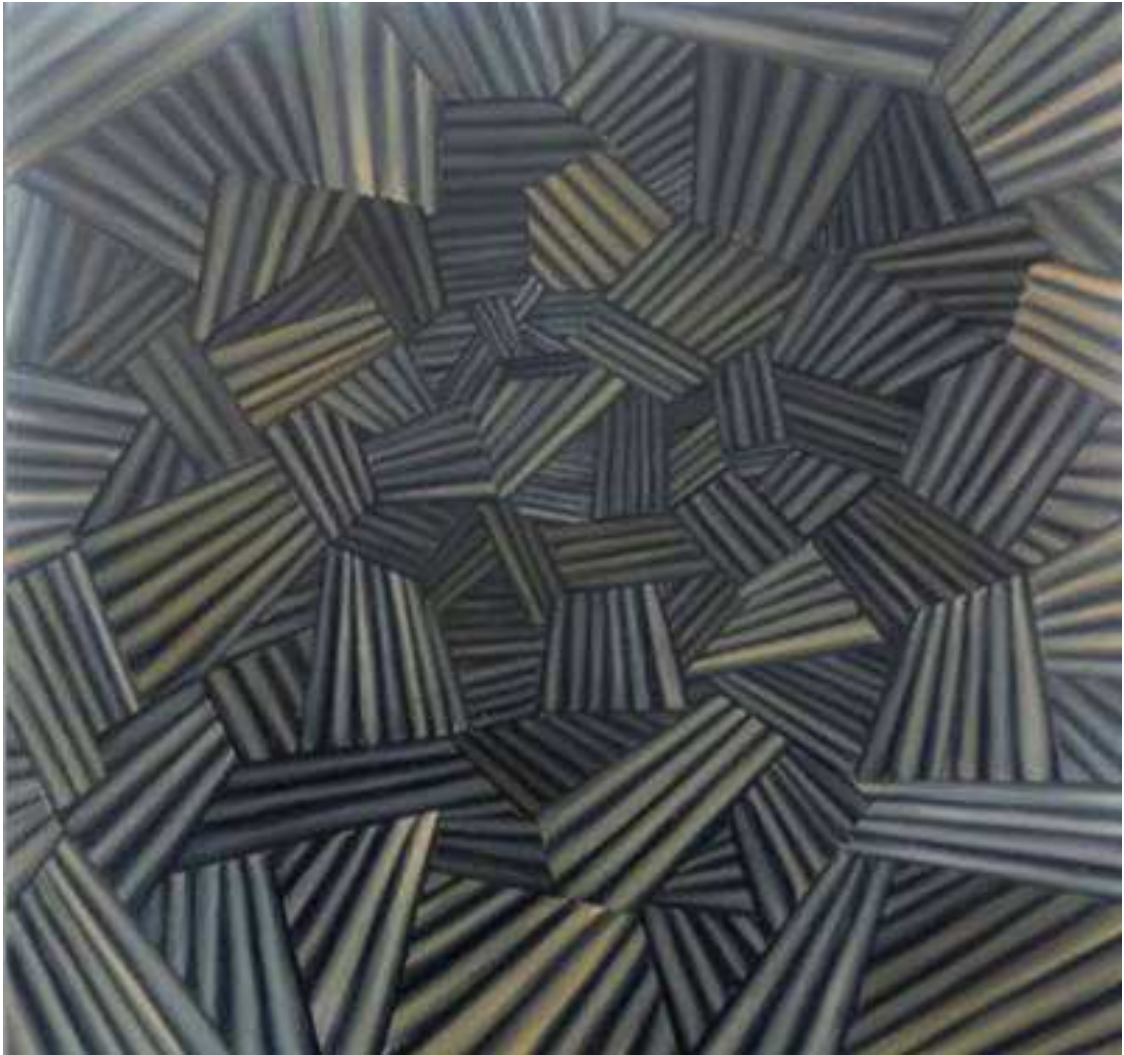

GALLERY

STOLARSKA / KRUPOWICZ

Bad Trip in The Mine z cyklu *The Trip* / 100 x 100 cm / olej na płótnie

GALLERY

STOLARSKA / KRUPOWICZ

Bad Trip in The Mine z cyklu **The Trip** / 100 x 100 cm / olej na płótnie