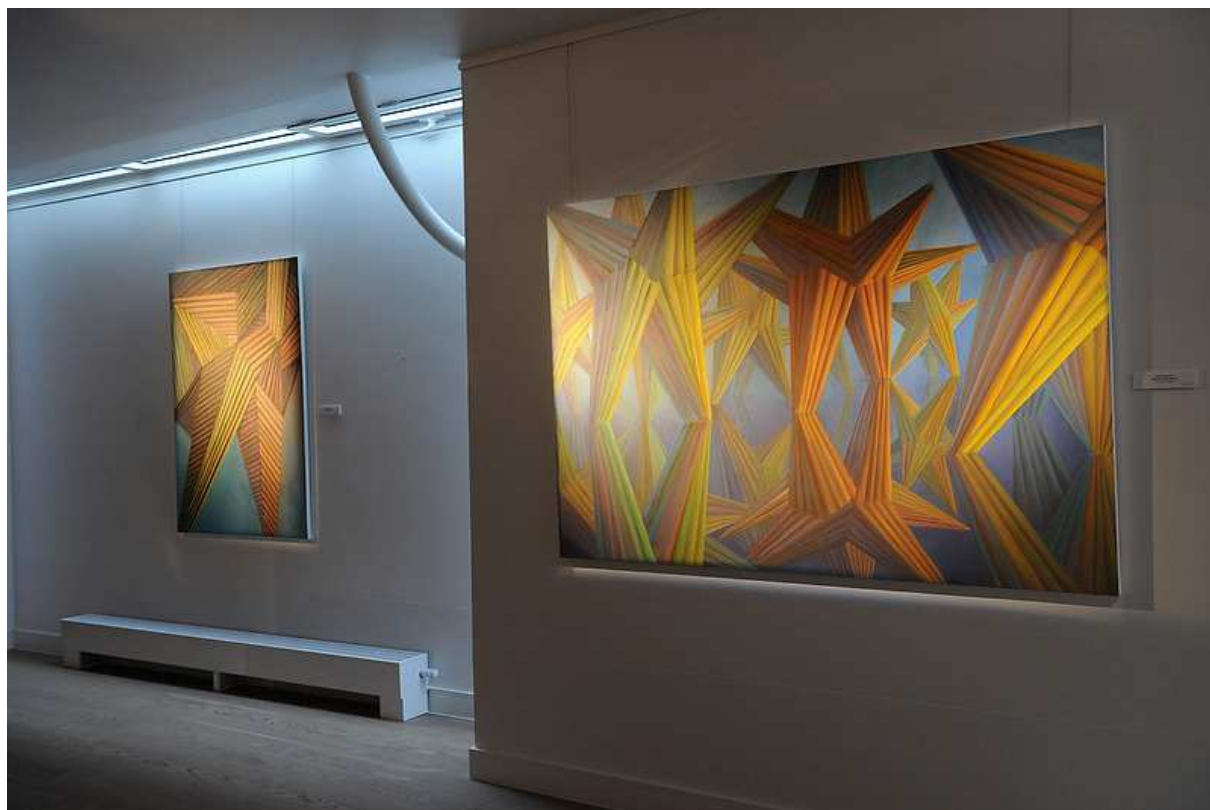

GALLERY

STOLARSKA / KRUPOWICZ

ul. Puławska 22, Warszawa

Katarina Stolarska • +48 511 005 009 • k.stolarska@yahoo.de
Monika Krupowicz • +48 602 156 993 • monika@openmind.szczecin.pl