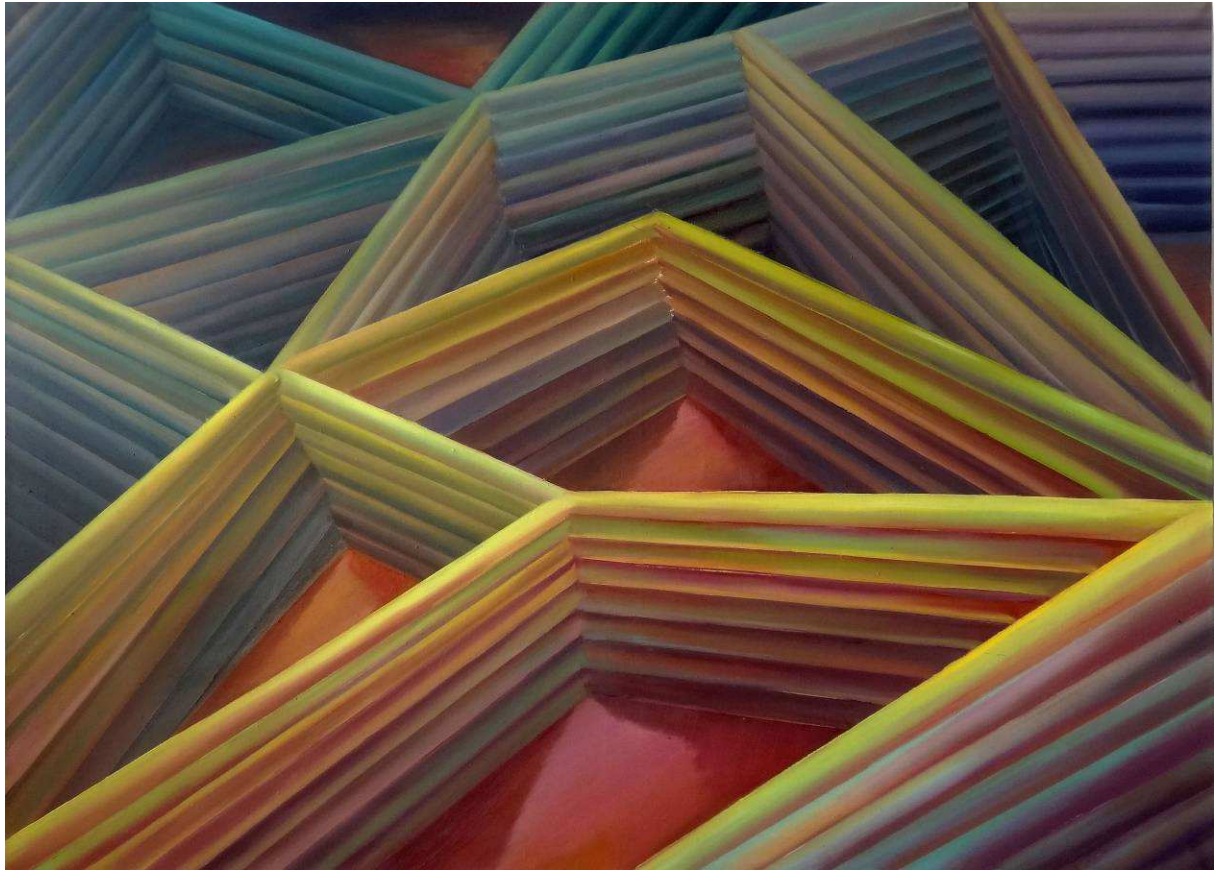

GALLERY

STOLARSKA / KRUPOWICZ

Tomasz Kopcewicz - ur. w 1974 r. w Kamieniu Pomorskim. Absolwent ASP w Gdańsku, dyplom w Pracowni Malarstwa prof. Włodzimierza Łajminga (2002 r.) oraz Pracowni Intermediów prof. Witosława Czerwonki. Od 2002 r. rezydent Gdańskiej Kolonii Artystów na terenach postoczniowych, gdzie współtworzył artystyczną grupę „Znajomi Znad Morza”. Zajmuje się malarstwem i realizacją prac wideo. Obecnie mieszka w Warszawie. Prezentował swoją twórczość na wystawach indywidualnych i zbiorowych m.in. w Centrum Sztuki Współczesnej Łaźnia w Gdańsku, warszawskiej Kordegardzie, Narodowej Galerii Sztuki Zachęta, Centrum Sztuki Współczesnej Zamek Ujazdowski, Instytucie Sztuki Wyspa w Gdańsku, Gdańskiej Galerii Miejskiej, Galerii Sztuki Współczesnej BWA we Wrocławiu czy Państwowej Galerii Sztuki w Sopocie. Laureat polskiej edycji festiwalu One Minute Films (Gdańsk - 2006) oraz Biennale Malarstwa „Bielska Jesień” (Galeria Bielska BWA – 2005). W 2017 r. Muzeum Narodowe w Gdańsku zakupiło obrazy Tomasza Kopcewicza do swojej kolekcji.

GALLERY

STOLARSKA / KRUPOWICZ

Untitled z cyklu *Following the Sun* / 150 x 125 cm / olej na płótnie / 2018

GALLERY
STOLARSKA / KRUPOWICZ

Untitled z cyklu Following the Sun / 110 x 150 cm / olej na płótnie / 2018

GALLERY
STOLARSKA / KRUPOWICZ

The Settler z cyklu *Following the Sun* / 98 x 135 cm / olej na płótnie / 2018

GALLERY

STOLARSKA / KRUPOWICZ

Safe Place z cyklu *Following the Sun* / 150 x 100 cm / olej na płótnie / 2017