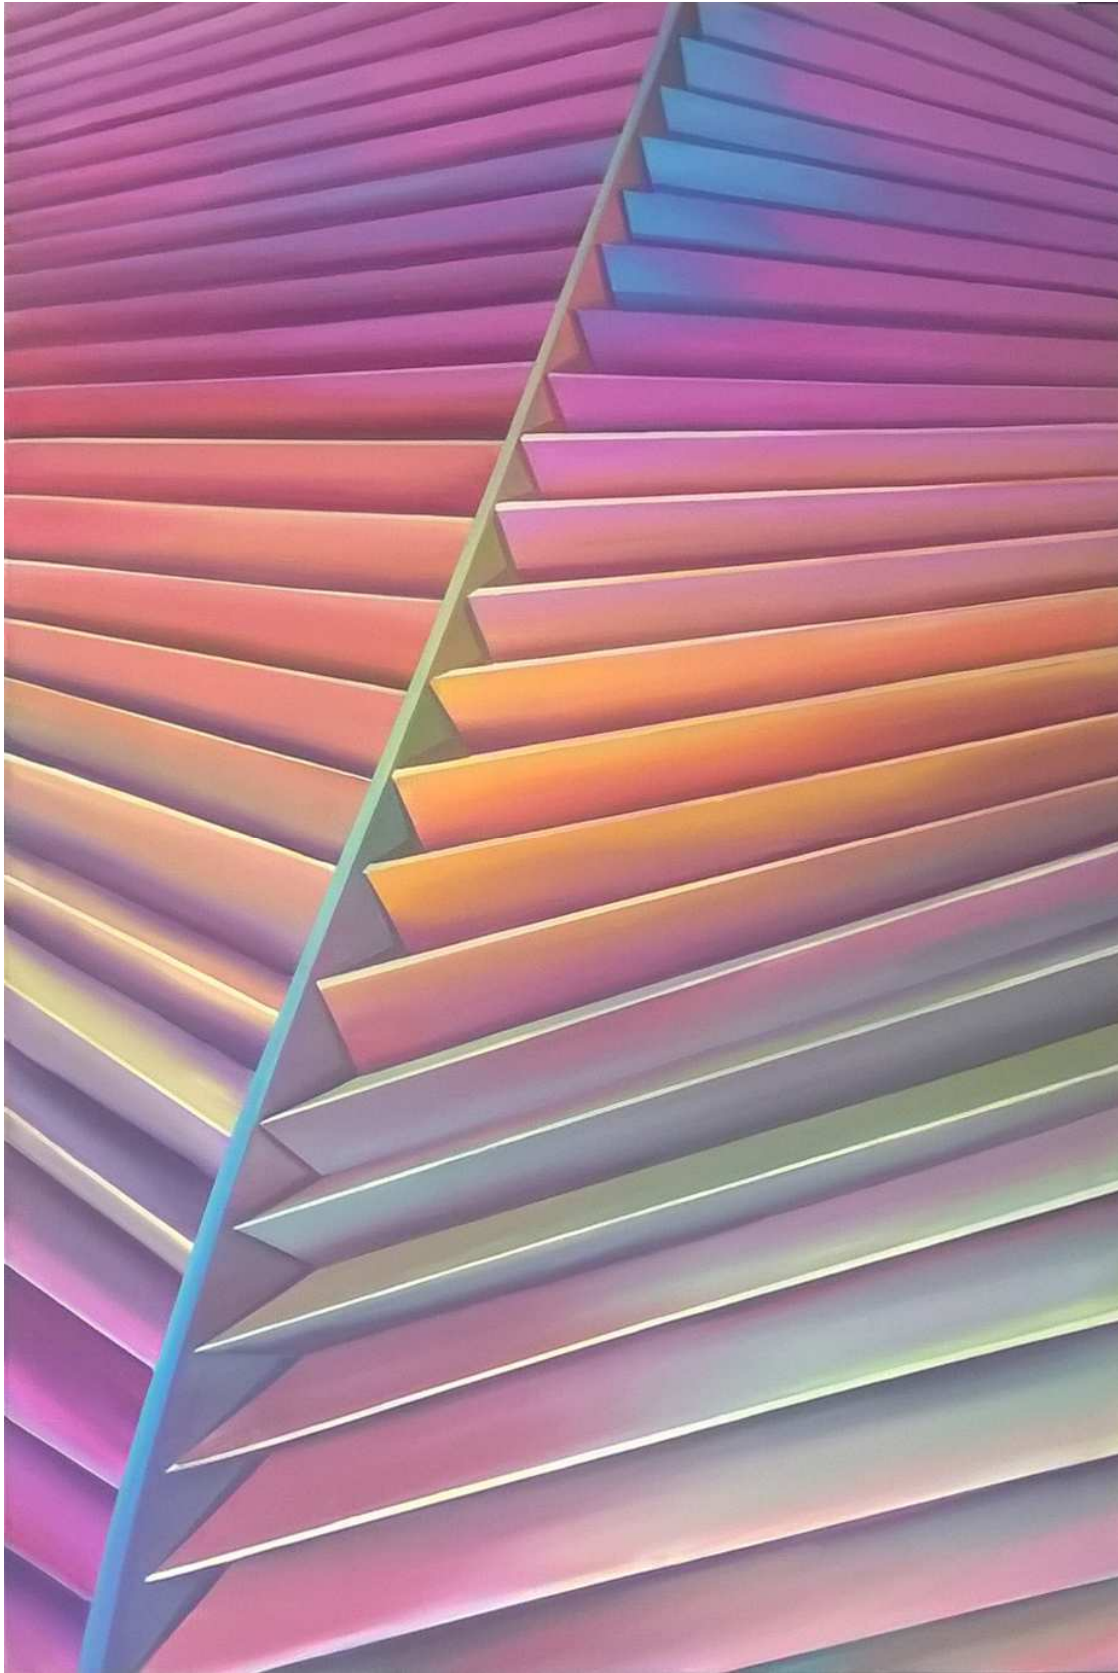

GALLERY

STOLARSKA / KRUPOWICZ

Untitled z cyklu Following the Sun / 157 x 104 cm / olej na płótnie / 2018