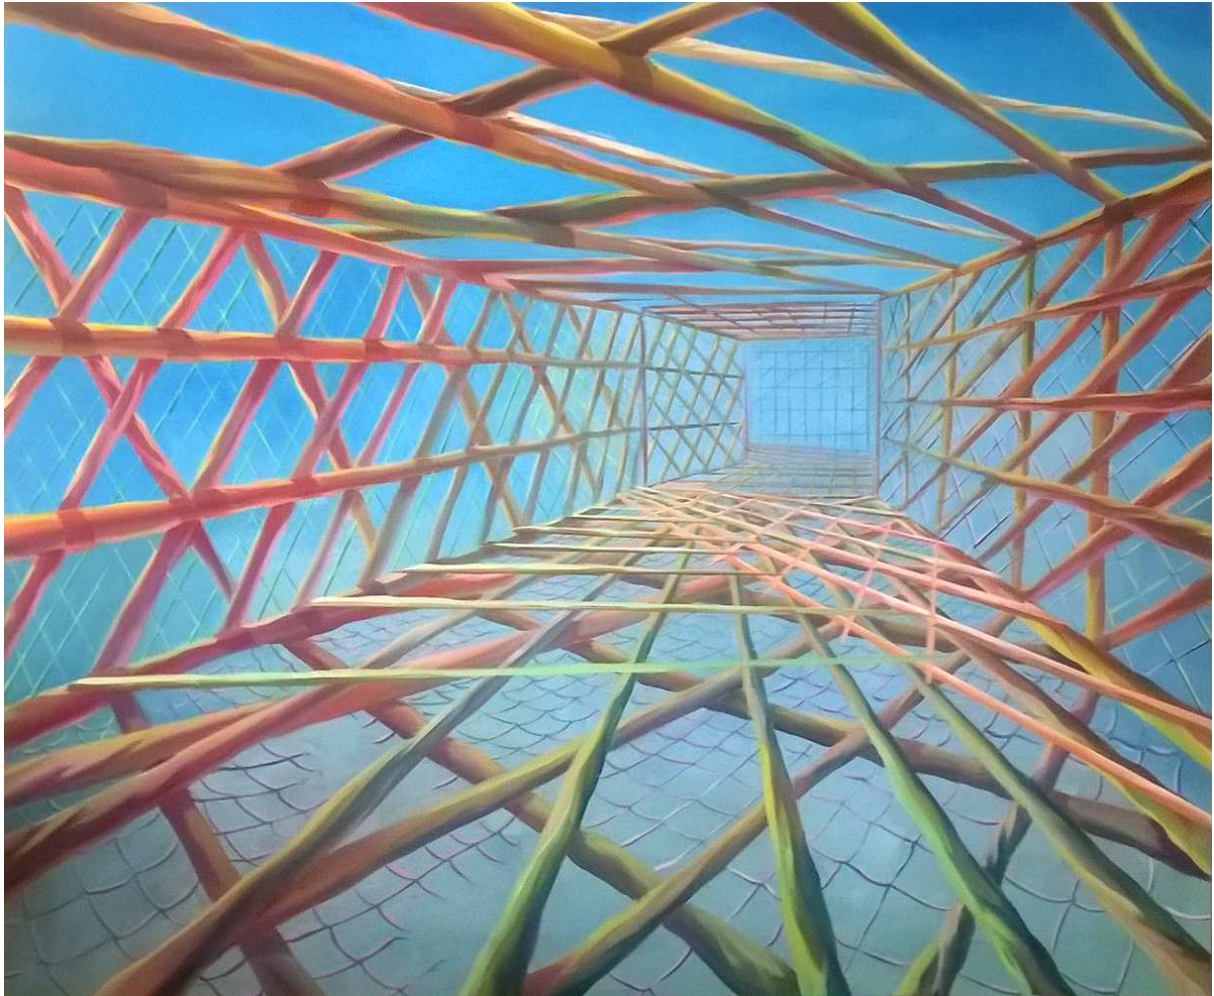

GALLERY
STOLARSKA / KRUPOWICZ

Gasoline Cave z cyklu *Following the Sun* / 150 x 125 cm / olej na płótnie / 2017

GALLERY

STOLARSKA / KRUPOWICZ

Her Majesty Queen Elisabeth's garden z cyklu *Following the Sun* / 104 x 157 cm / olej na płótnie / 2018

GALLERY

STOLARSKA / KRUPOWICZ

Untitled z cyklu *Following the Sun* / 140 x 120 cm / olej na płótnie / 2018

GALLERY

STOLARSKA / KRUPOWICZ

Trap z cyklu *Following the Sun* / 125 x 150 cm / olej na płótnie / 2018

GALLERY

STOLARSKA / KRUPOWICZ

The Catcher z cyklu *Following the Sun* / 90 x 160 cm / olej na płótnie / 2018

GALLERY

STOLARSKA / KRUPOWICZ

The Catcher 2 z cyklu *Following the Sun* / 150 x 120 cm / olej na płótnie / 2018