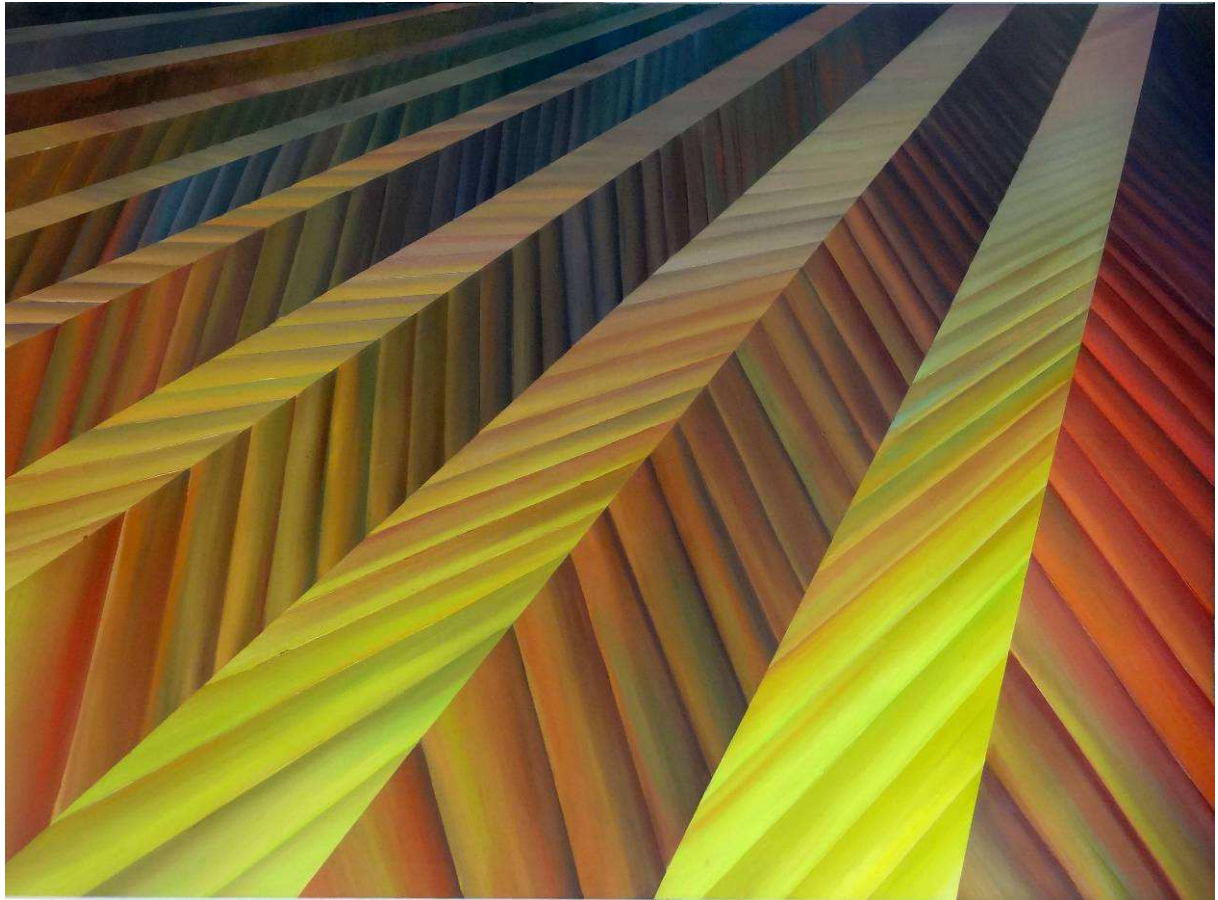

GALLERY

STOLARSKA / KRUPOWICZ

Tomasz Kopcewicz - ur. w 1974 r. w Kamieniu Pomorskim. Absolwent ASP w Gdańsku, dyplom w Pracowni Malarstwa prof. Włodzimierza Łajminga (2002 r.) oraz Pracowni Intermediów prof. Witosława Czerwonki. Od 2002 r. rezydent Gdańskiej Kolonii Artystów na terenach postoczniowych, gdzie współtworzył artystyczną grupę „Znajomi Znad Morza”. Zajmuje się malarstwem i realizacją prac wideo. Obecnie mieszka w Warszawie. Prezentował swoją twórczość na wystawach indywidualnych i zbiorowych m.in. w Centrum Sztuki Współczesnej Łaźnia w Gdańsku, warszawskiej Kordegardzie, Narodowej Galerii Sztuki Zachęta, Centrum Sztuki Współczesnej Zamek Ujazdowski, Instytucie Sztuki Wyspa w Gdańsku, Gdańskiej Galerii Miejskiej, Galerii Sztuki Współczesnej BWA we Wrocławiu czy Państwowej Galerii Sztuki w Sopocie. Laureat polskiej edycji festiwalu One Minute Films (Gdańsk - 2006) oraz Biennale Malarstwa „Bielska Jesień” (Galeria Bielska BWA – 2005). W 2017 r. Muzeum Narodowe w Gdańsku zakupiło obrazy Tomasza Kopcewicza do swojej kolekcji.

GALLERY

STOLARSKA / KRUPOWICZ

Untitled z cyklu *Following the Sun* / 150 x 125 cm / olej na płótnie / 2018

GALLERY
STOLARSKA / KRUPOWICZ

Untitled z cyklu Following the Sun / 110 x 150 cm / olej na płótnie / 2018