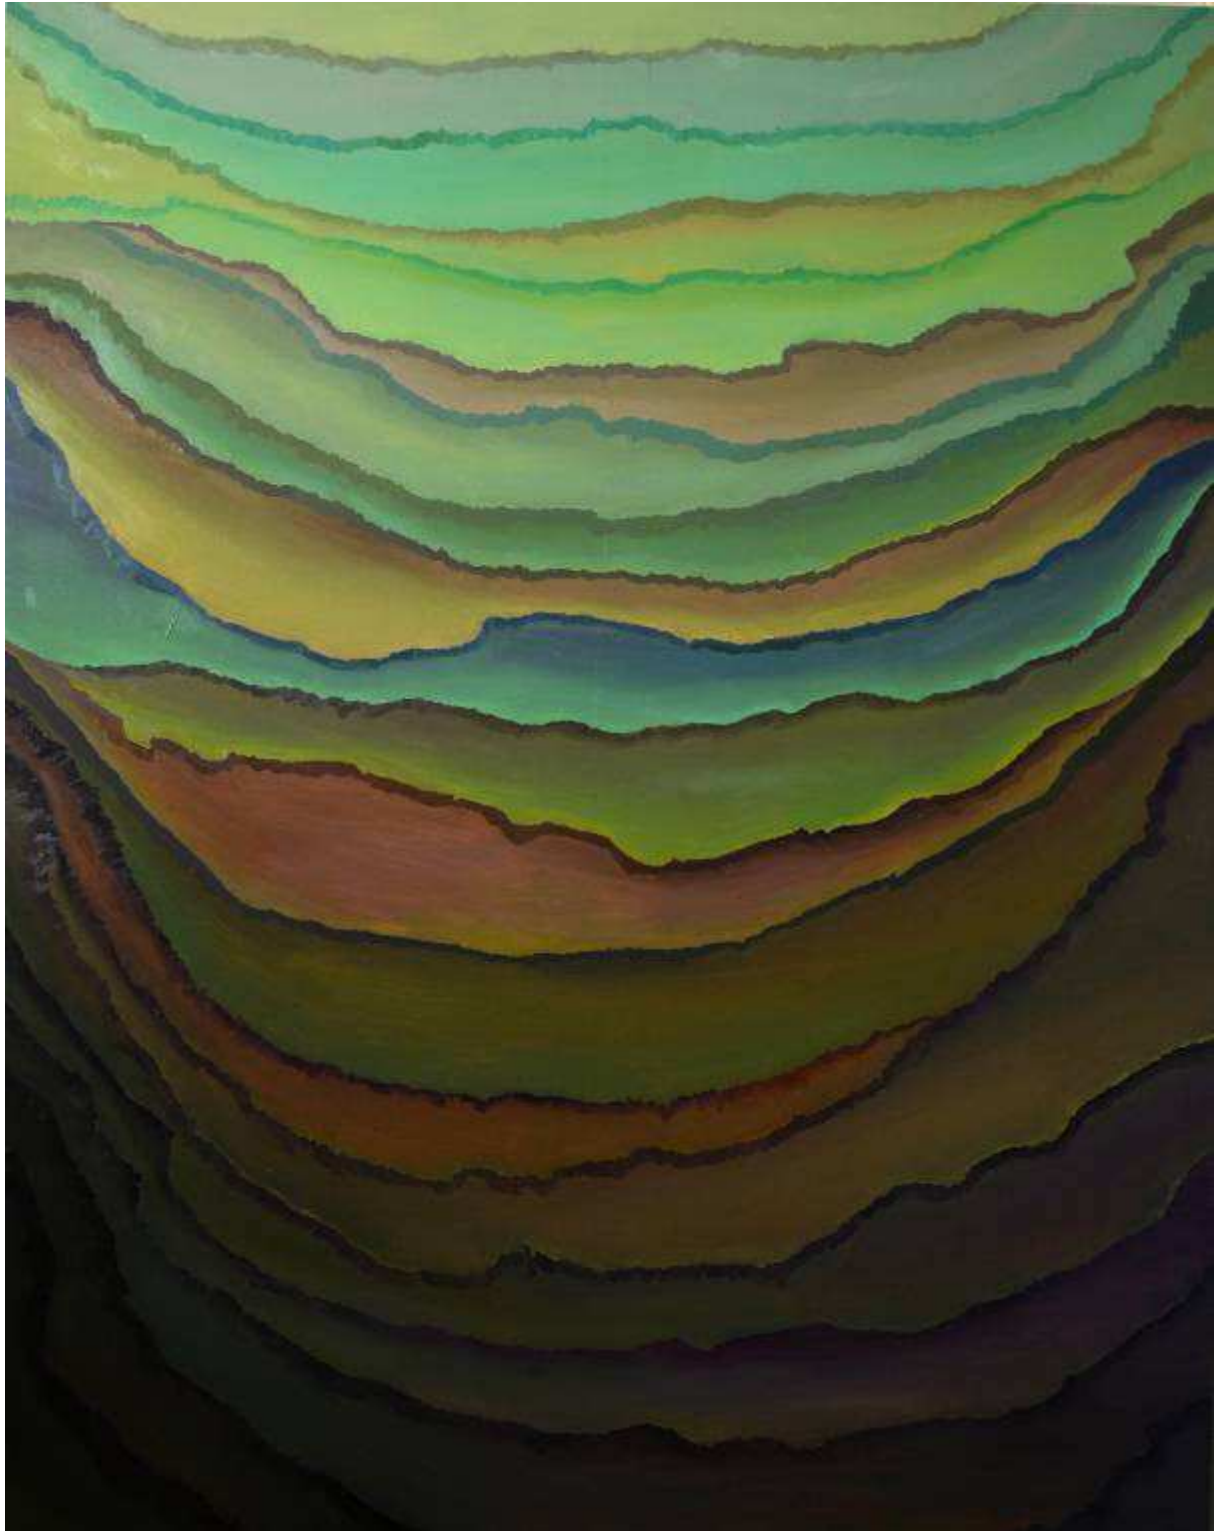

GALLERY

STOLARSKA / KRUPOWICZ

Untitled z cyklu *Following the Sun* / 150 x 125 cm / olej na płótnie / 2018

GALLERY
STOLARSKA / KRUPOWICZ

Untitled z cyklu Following the Sun / 110 x 150 cm / olej na płótnie / 2018

GALLERY
STOLARSKA / KRUPOWICZ

The Settler z cyklu *Following the Sun* / 98 x 135 cm / olej na płótnie / 2018

GALLERY

STOLARSKA / KRUPOWICZ

Safe Place z cyklu *Following the Sun* / 150 x 100 cm / olej na płótnie / 2017

GALLERY
STOLARSKA / KRUPOWICZ

Gasoline Cave z cyklu *Following the Sun* / 150 x 125 cm / olej na płótnie / 2017

GALLERY

STOLARSKA / KRUPOWICZ

Her Majesty Queen Elisabeth's garden z cyklu *Following the Sun* / 104 x 157 cm / olej na płótnie / 2018

GALLERY

STOLARSKA / KRUPOWICZ

Untitled z cyklu Following the Sun / 157 x 104 cm / olej na płótnie / 2018

GALLERY

STOLARSKA / KRUPOWICZ

Leafy Kebab z cyklu *Following the Sun* / 140 x 110 cm / olej na płótnie / 2017