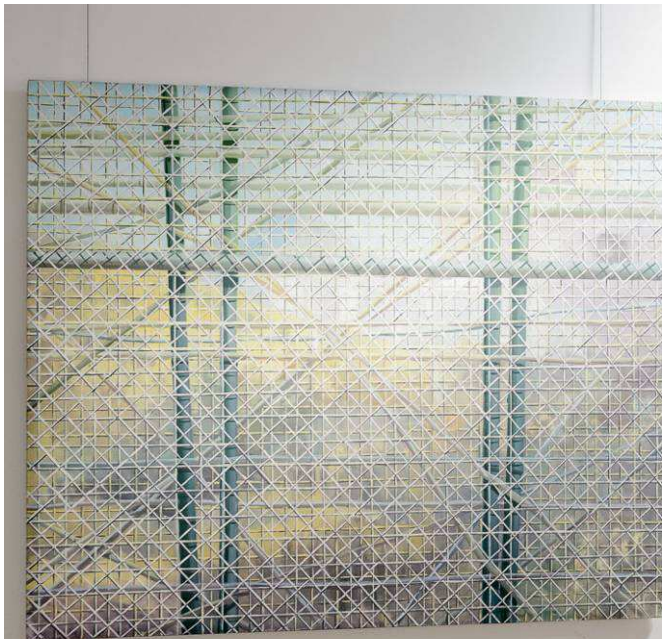

**FOLLOWING
THE SUN**

obrazy / paintings

GALLERY
STOLARSKA / KRUPOWICZ