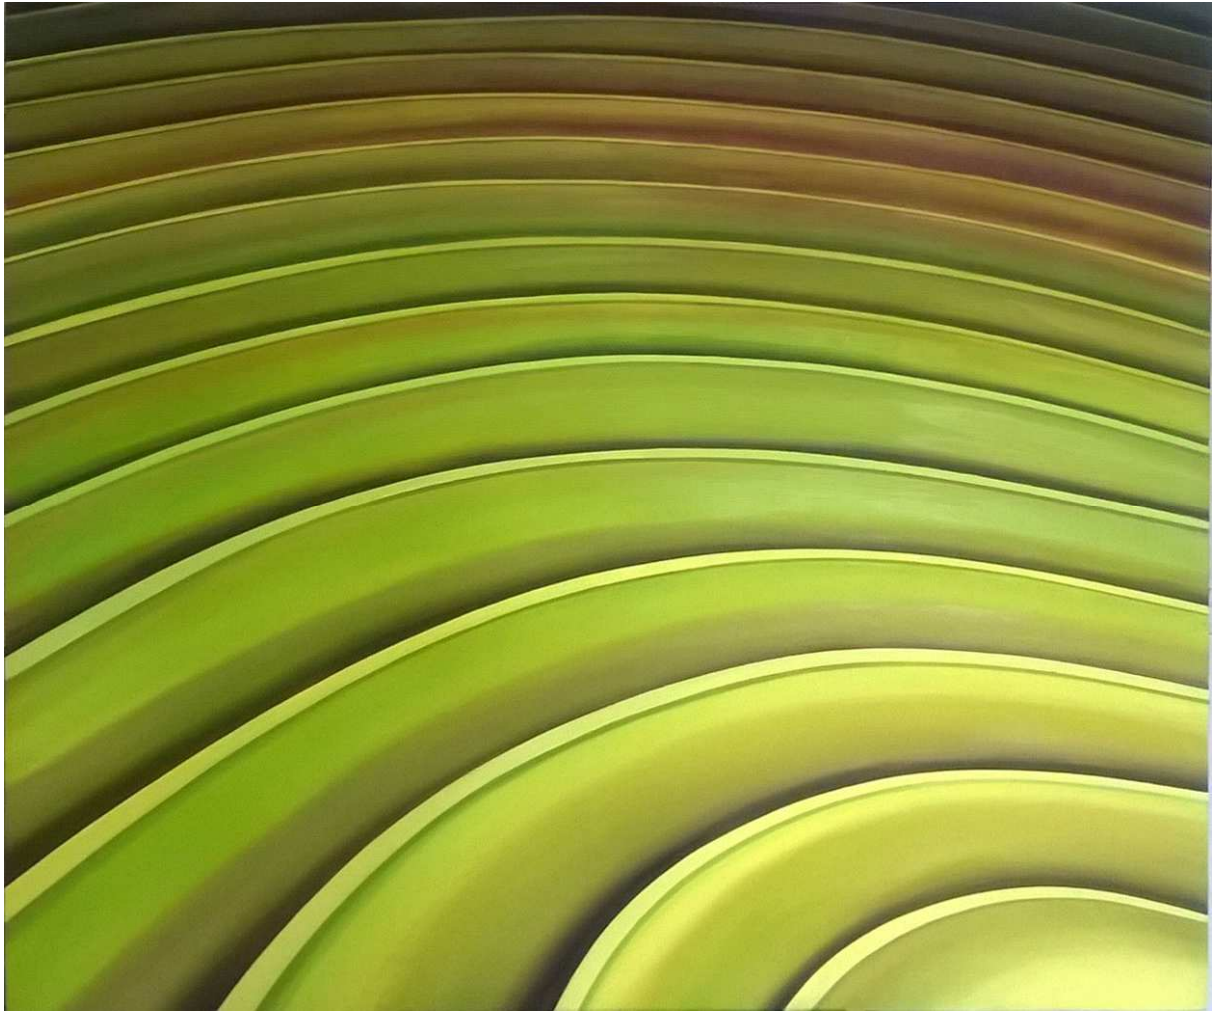

GALLERY
STOLARSKA / KRUPOWICZ

Untitled z cyklu Following the Sun / 130 x 100 cm / olej na płótnie / 2017