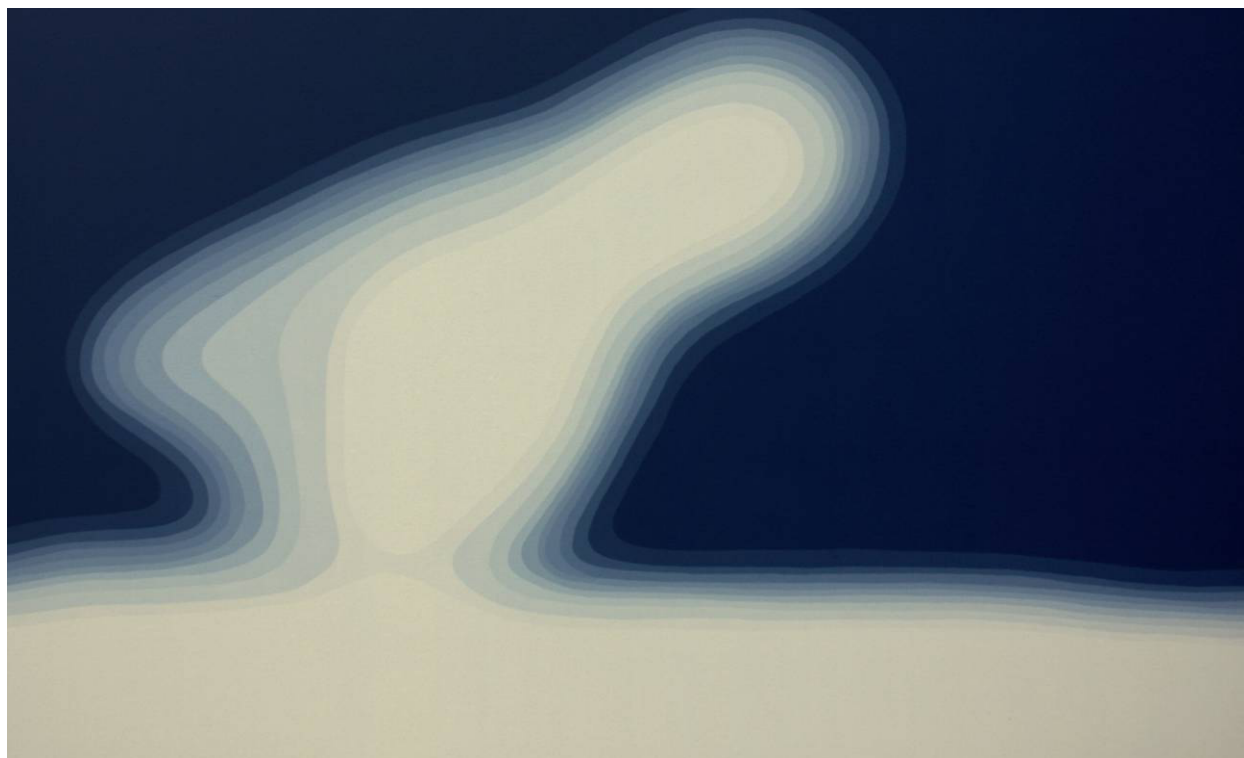

GALLERY
STOLARSKA / KRUPOWICZ

Podmuch / 120 x 200 cm / akryl na płótnie / 2017