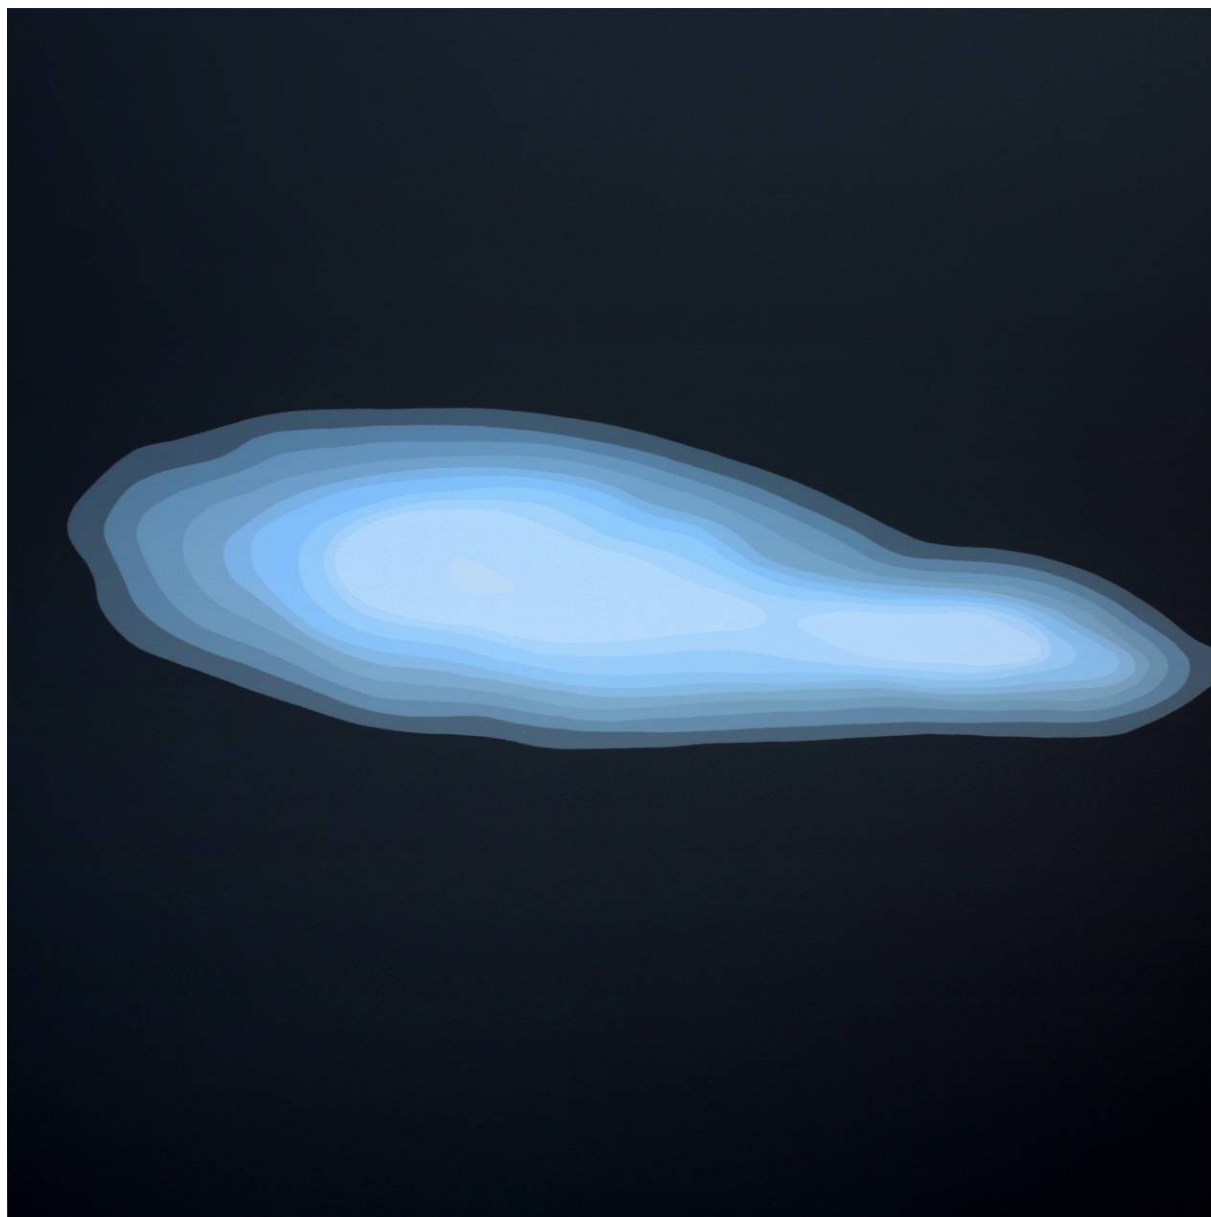

GALLERY
STOLARSKA / KRUPOWICZ

Popiół / 150 x 150 cm / akryl na płótnie / 2017