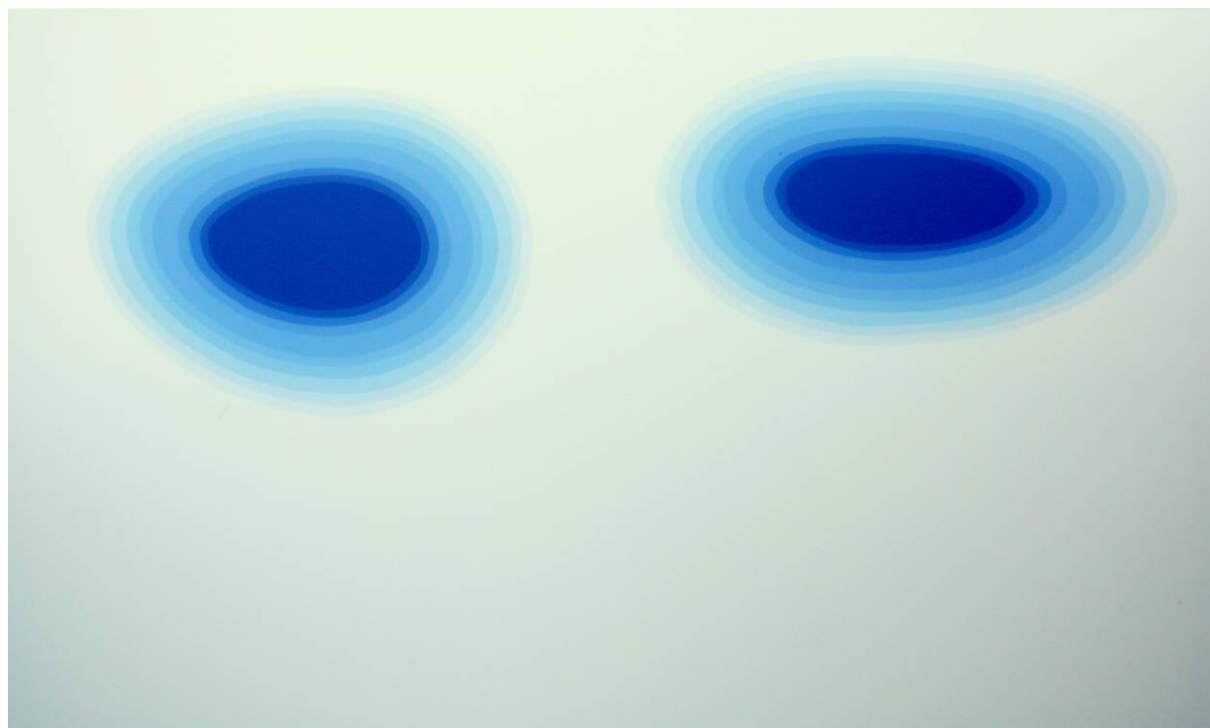

GALLERY
STOLARSKA / KRUPOWICZ

Początek / 200 x 200 cm / akryl na płótnie / 2016

GALLERY
STOLARSKA / KRUPOWICZ

Spotkanie / 150 x 120 cm / akryl na płótnie / 2016

GALLERY
STOLARSKA / KRUPOWICZ

Horyzont / 70 x 70 cm / akryl na płótnie / 2017

GALLERY
STOLARSKA / KRUPOWICZ

Popiół / 150 x 150 cm / akryl na płótnie / 2017

GALLERY
STOLARSKA / KRUPOWICZ

Podmuch / 120 x 200 cm / akryl na płótnie / 2017

GALLERY

STOLARSKA / KRUPOWICZ

On / 195 x 195 cm / akryl na płótnie / 2017

GALLERY
STOLARSKA / KRUPOWICZ

Kryształ / 140 x 195 cm / akryl na płótnie / 2017

G A L T E R Y
STOLARSKA / KRUPOWICZ

Razem / 140 x 195 cm / akryl na płótnie / 2016

GALLERY
STOLARSKA / KRUPOWICZ

One / 120 x 200 cm / akryl na płótnie / 2017

GALLERY
STOLARSKA / KRUPOWICZ

Ono / 140 x 195 cm / akryl na płótnie / 2017

GALLERY

STOLARSKA / KRUPOWICZ

Zderzenie / 35,5 x 35,5 cm / akryl na płótnie / 2016

GALLERY
STOLARSKA / KRUPOWICZ

Strumień / 50 x 70 cm / akryl na płótnie / 2016