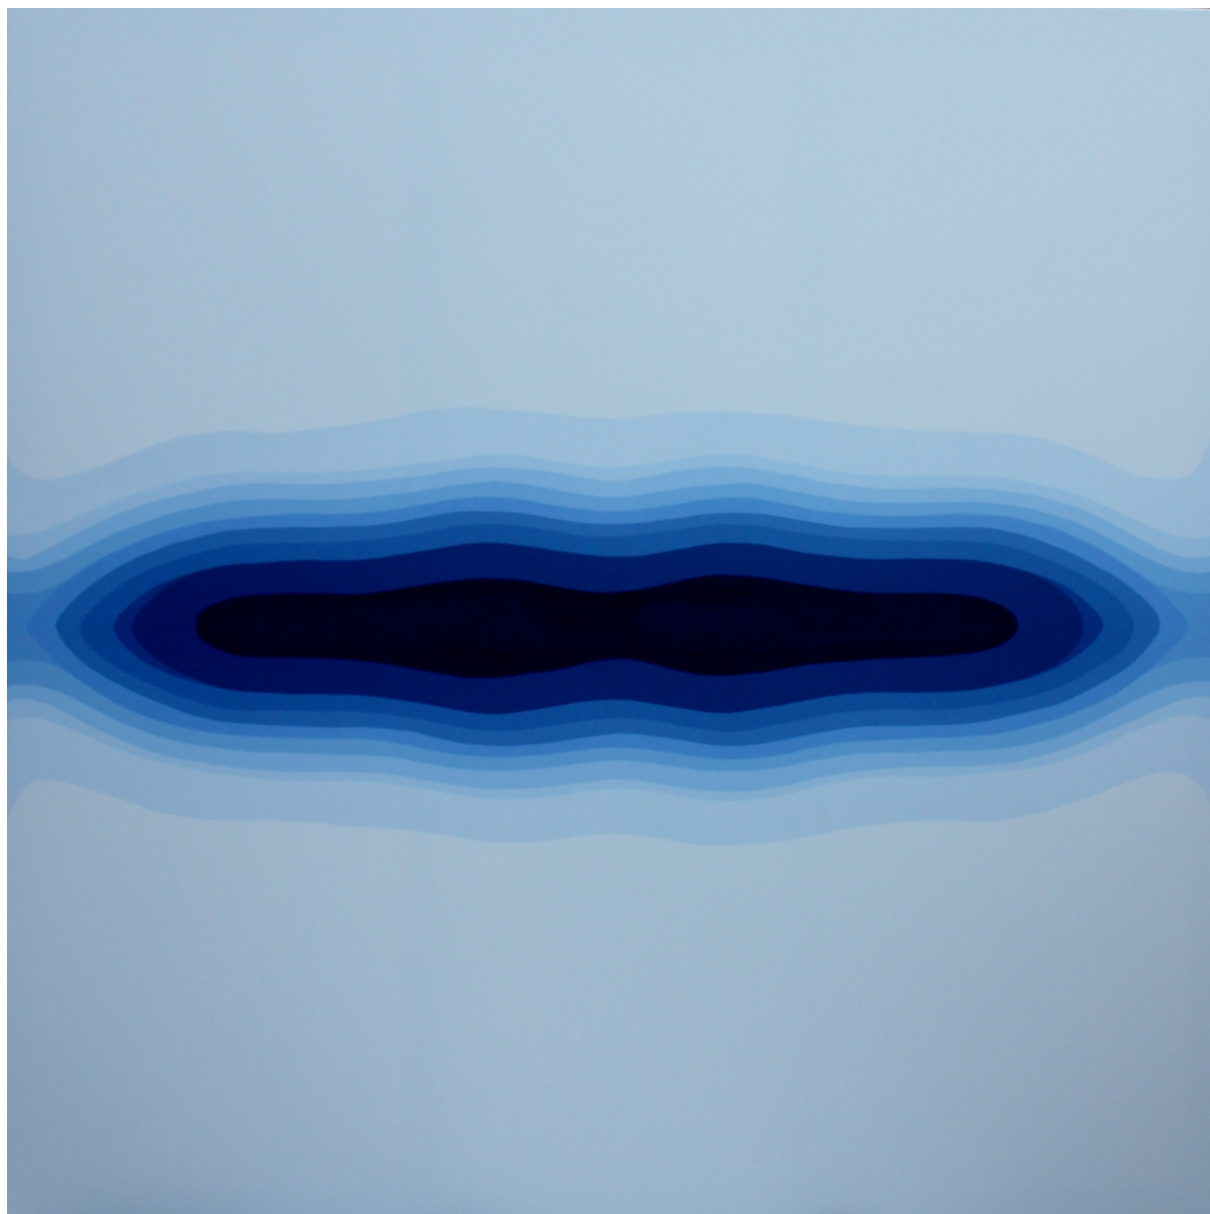

GALLERY
STOLARSKA / KRUPOWICZ

Kompresja / 195 x 195 cm / akryl na płótnie / 2017