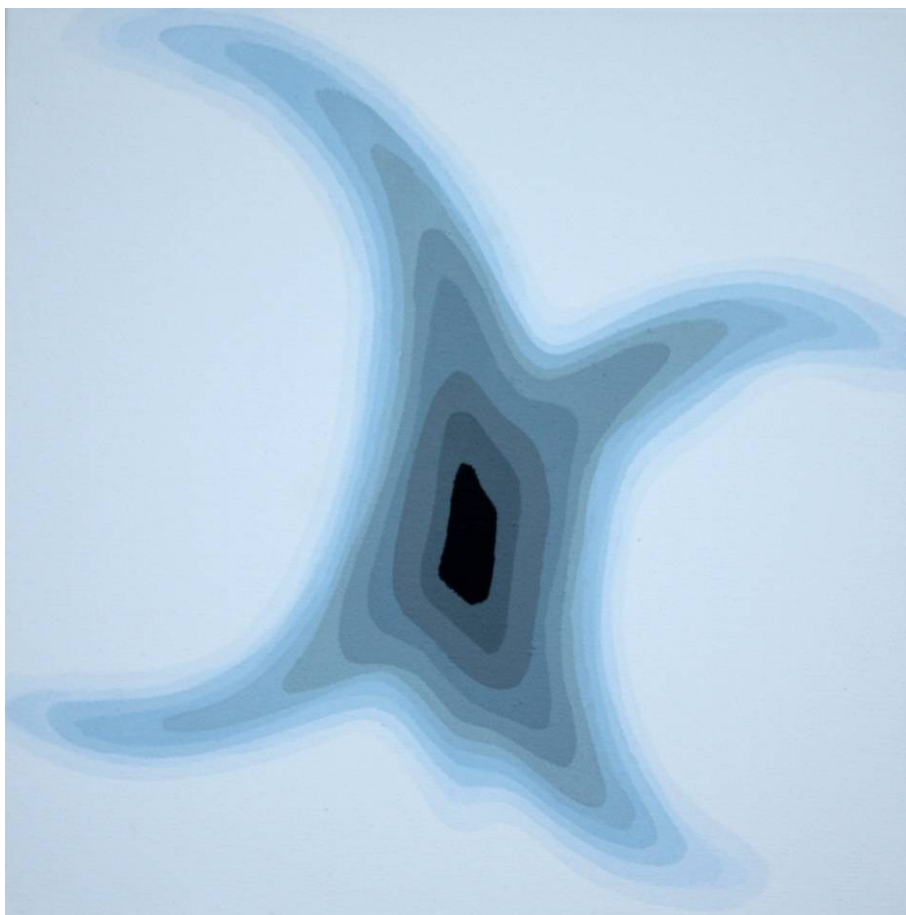

GALLERY

STOLARSKA / KRUPOWICZ

Zderzenie / 35,5 x 35,5 cm / akryl na płótnie / 2016