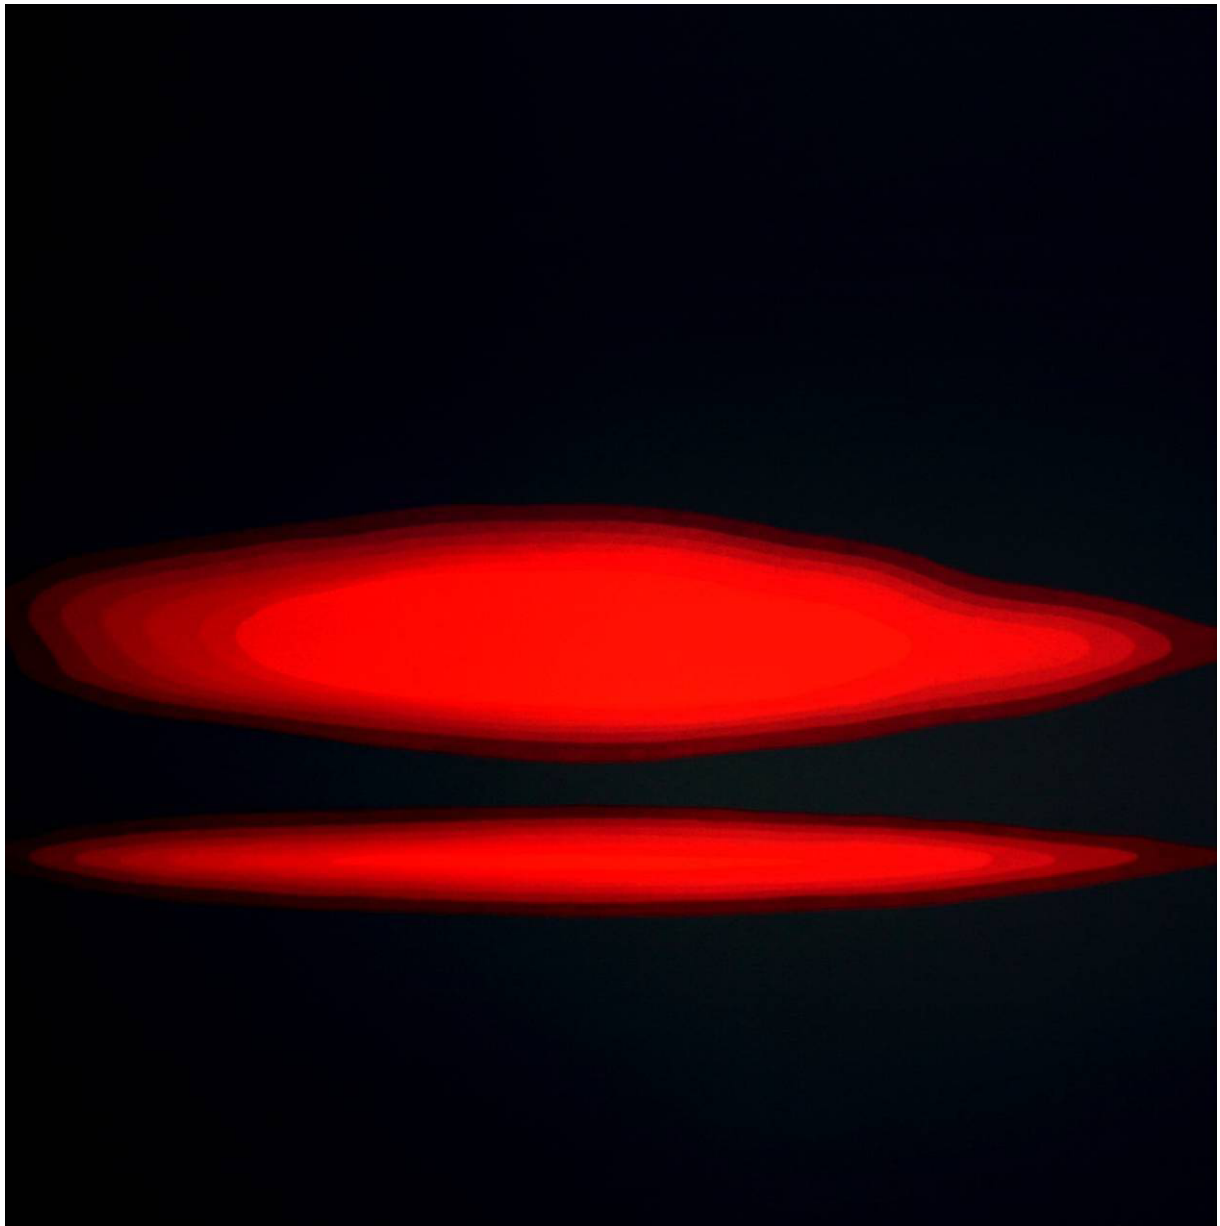

GALLERY

STOLARSKA / KRUPOWICZ

Artur Trojanowski - ur. w 1968 r. w Łodzi. Absolwent Wydziału Edukacji Wizualnej PWSSP w Łodzi, dyplom w Pracowni Grafiki Warsztatowej prof. Tomasza Chojnackiego w 1993 r. oraz dyplom malarstwa w pracowni prof. Jacka Bigoszewskiego. Zajmuje się malarstwem, filmem, instalacją. Od 2005 roku jako Bob Dewolai tworzy Grupę „Art. Spożywcze” oraz Pracownię Antyreklamy. Obecnie mieszka i pracuje w Lanckoronie. Swoją twórczość prezentował na wystawach zbiorowych i indywidualnych w Polsce – m.in. w Centrum Kultury ZAMEK w Poznaniu, Centrum Sztuki Współczesnej w Toruniu czy Galerii Bielskiej BWA – a także w Danii, Francji, Niemczech i na Ukrainie. Wielokrotny laureat konkursu „Obraz Roku” miesięcznika Art & Business (w latach 2002, 2003, 2005).

GALLERY
STOLARSKA / KRUPOWICZ

Początek / 200 x 200 cm / akryl na płótnie / 2016

GALLERY
STOLARSKA / KRUPOWICZ

Spotkanie / 150 x 120 cm / akryl na płótnie / 2016

GALLERY
STOLARSKA / KRUPOWICZ

Horyzont / 70 x 70 cm / akryl na płótnie / 2017