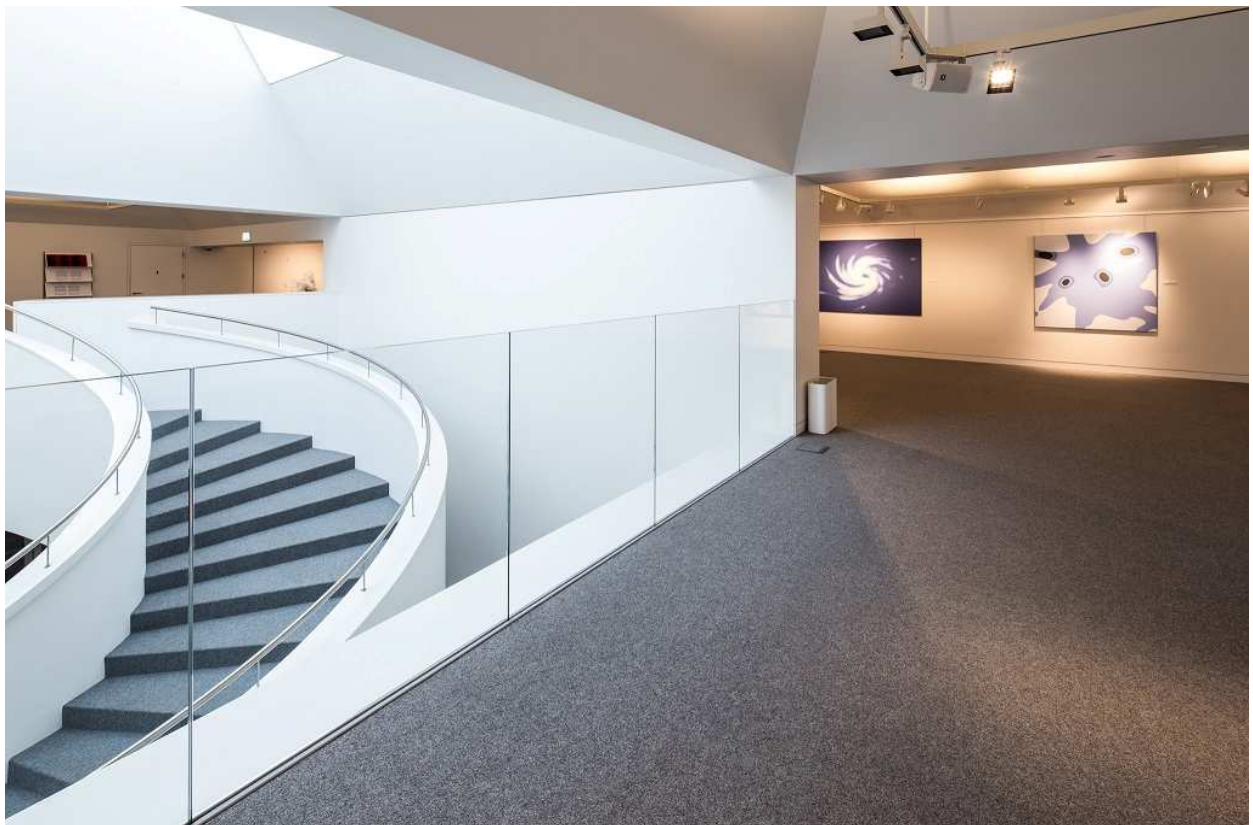

GALLERY
STOLARSKA / KRUPOWICZ

Lawa / 35,5 x 25,5 cm / akryl na płótnie / 2016

GALLERY

STOLARSKA / KRUPOWICZ

GALLERY

STOLARSKA / KRUPOWICZ

GALLERY

STOLARSKA / KRUPOWICZ