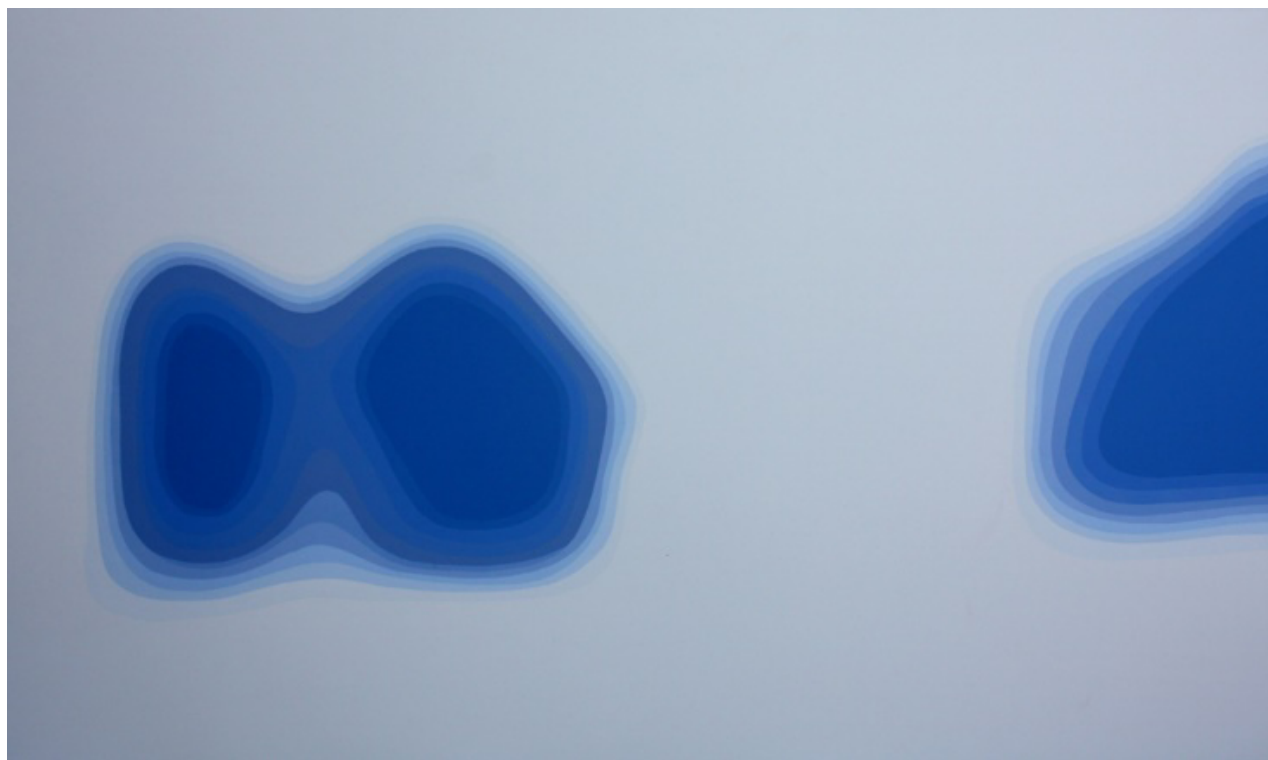

G A L T E R Y
STOLARSKA / KRUPOWICZ

Razem / 140 x 195 cm / akryl na płótnie / 2016