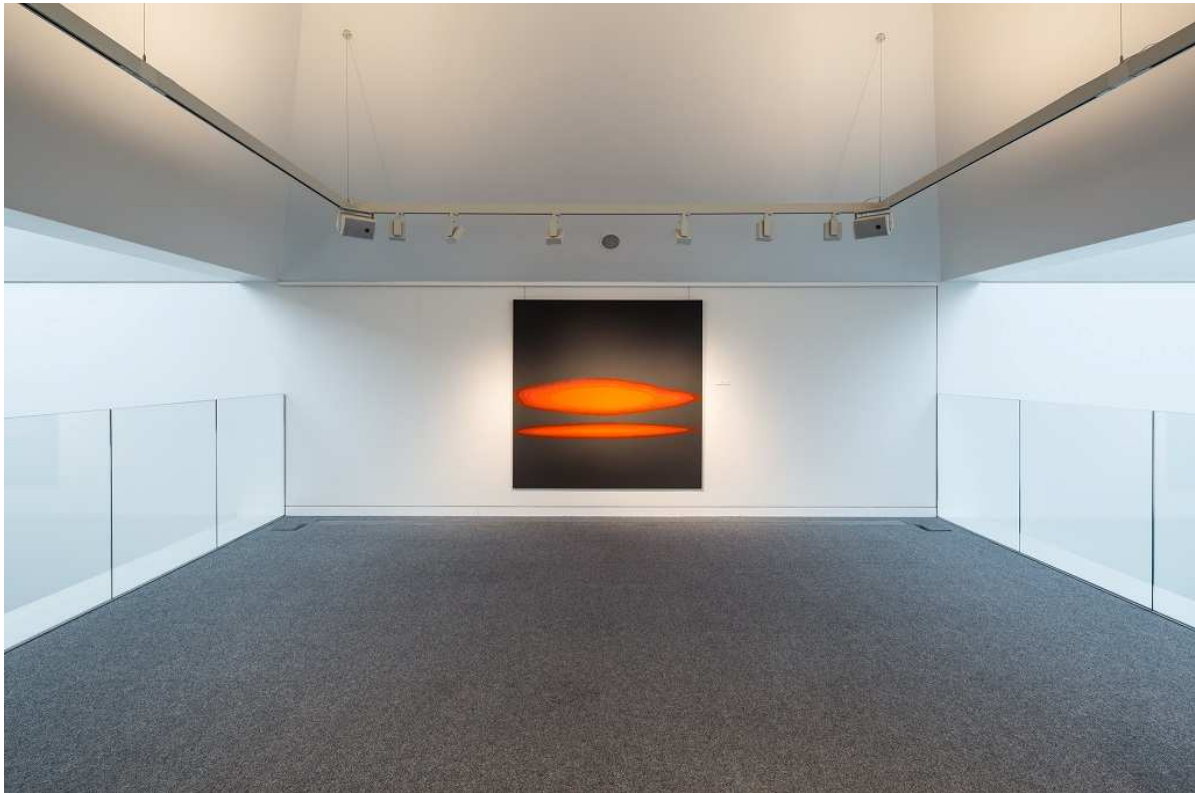

GALLERY

STOLARSKA / KRUPOWICZ