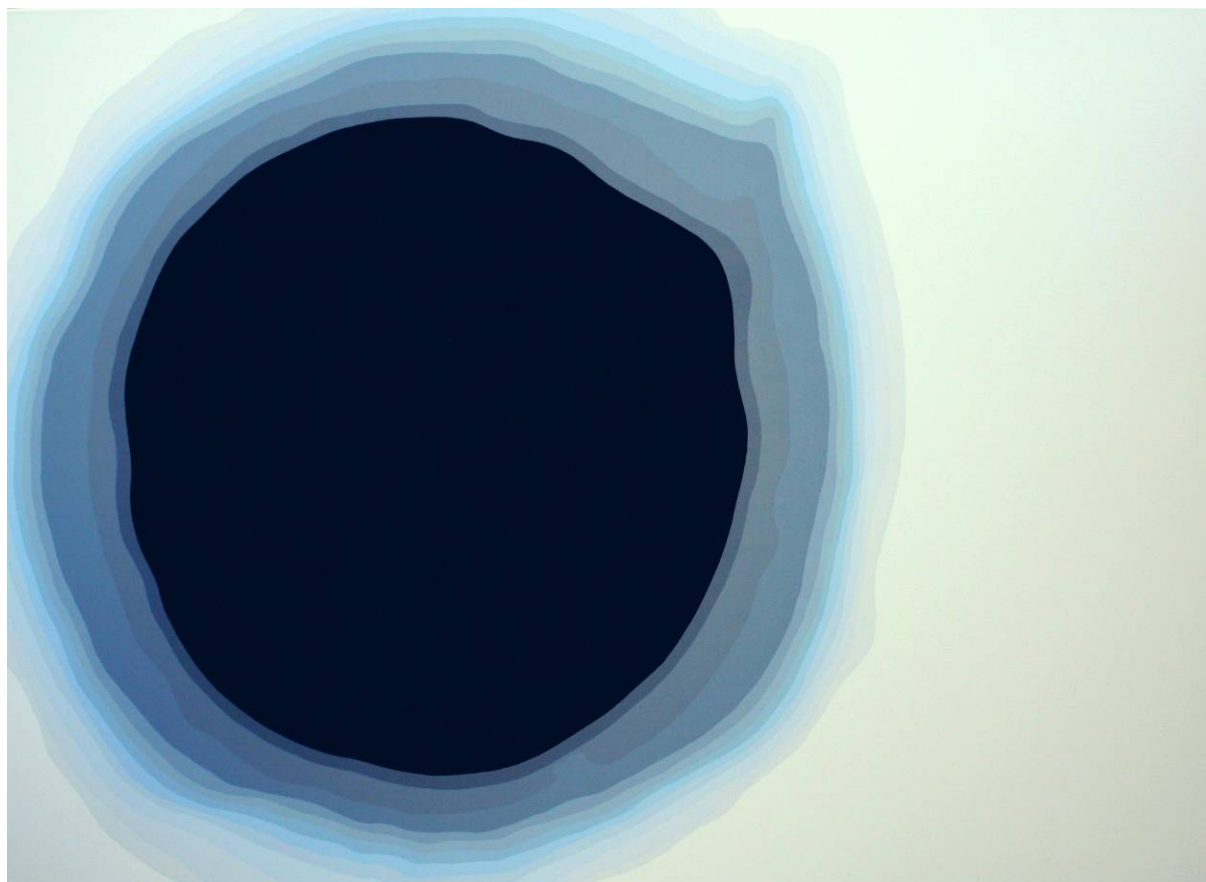

GALLERY
STOLARSKA / KRUPOWICZ

Ono / 140 x 195 cm / akryl na płótnie / 2017