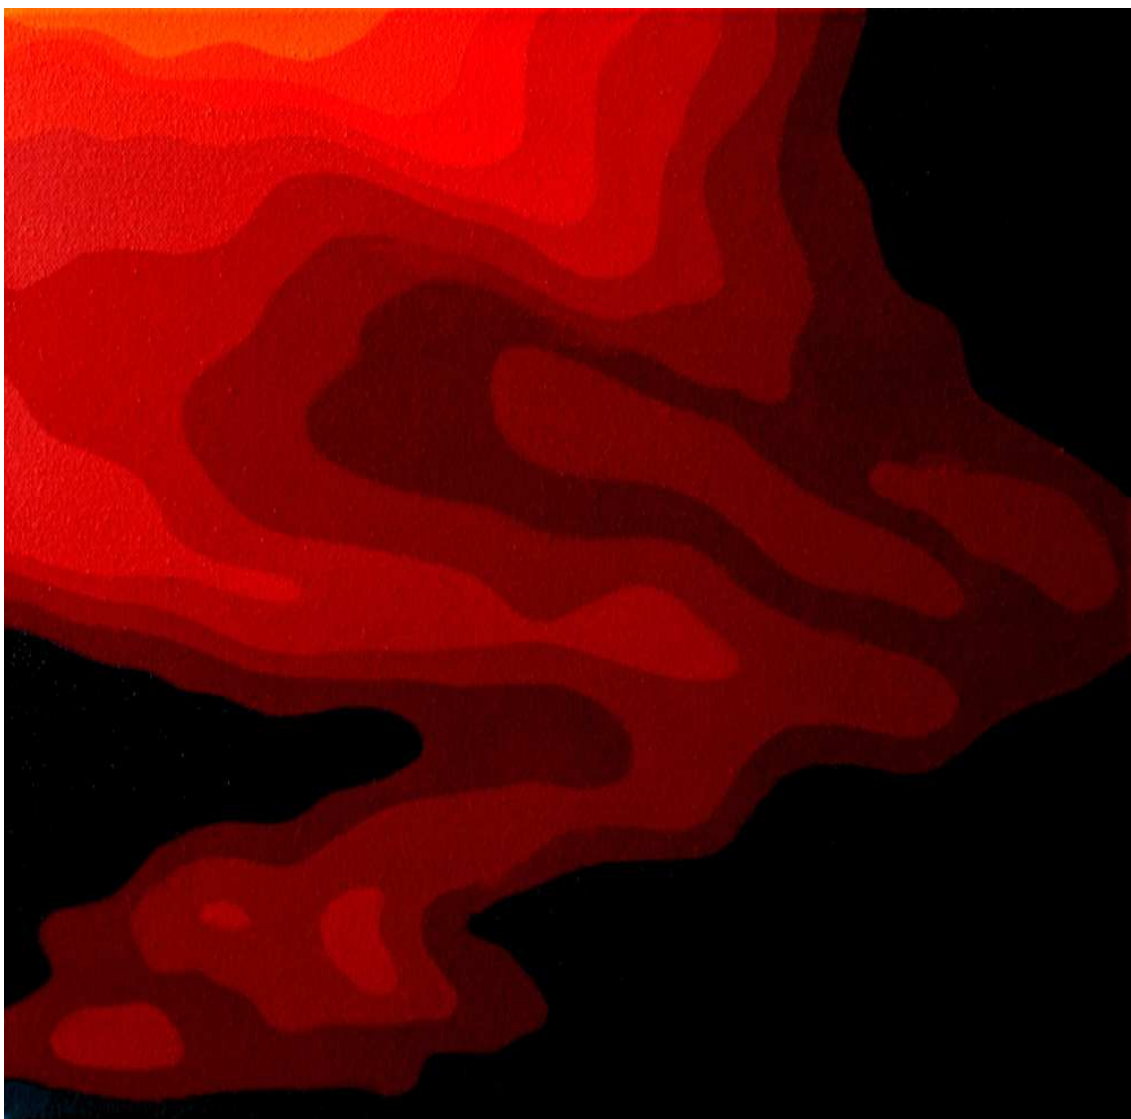

GALLERY
STOLARSKA / KRUPOWICZ

Lawa / 35,5 x 25,5 cm / akryl na płótnie / 2016