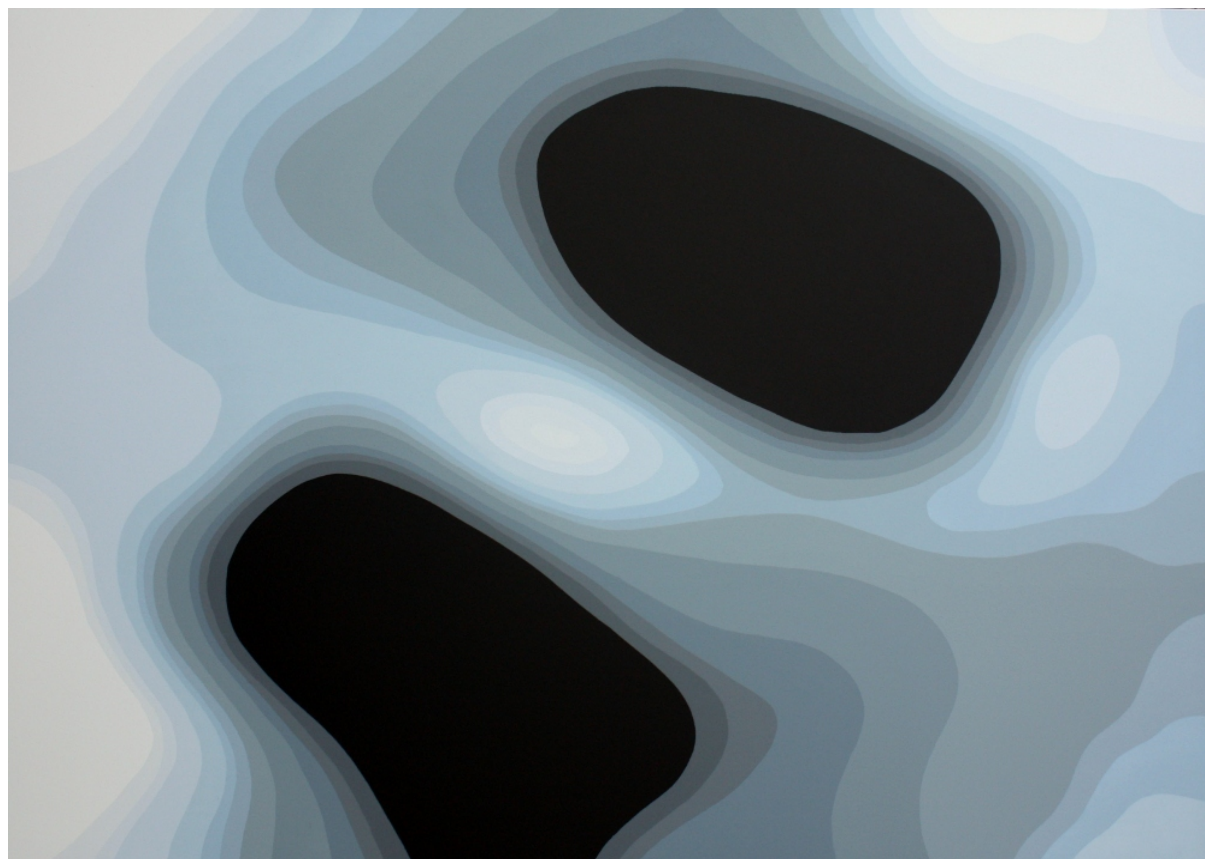

GALLERY
STOLARSKA / KRUPOWICZ

Kręgi / 120 x 150 cm / akryl na płótnie / 2017

GALLERY
STOLARSKA / KRUPOWICZ

Kompresja / 195 x 195 cm / akryl na płótnie / 2017

GALLERY

STOLARSKA / KRUPOWICZ

Chaos / 140 x 195 cm / akryl na płótnie / 2016