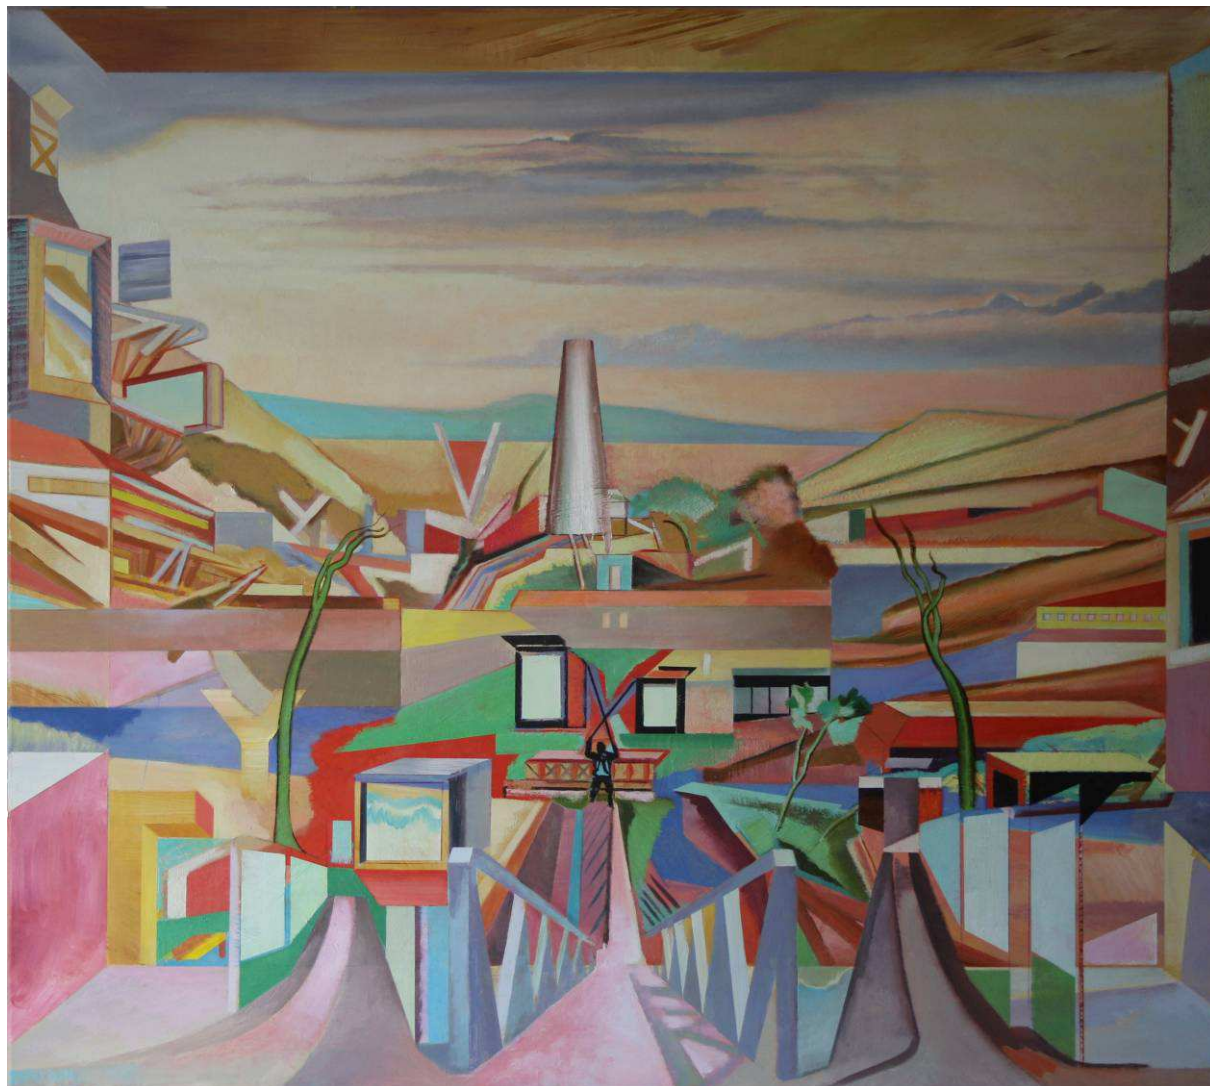

GALLERY

STOLARSKA / KRUPOWICZ

Nieвозможность wyspy / 90 x 100 cm / olej na płótnie